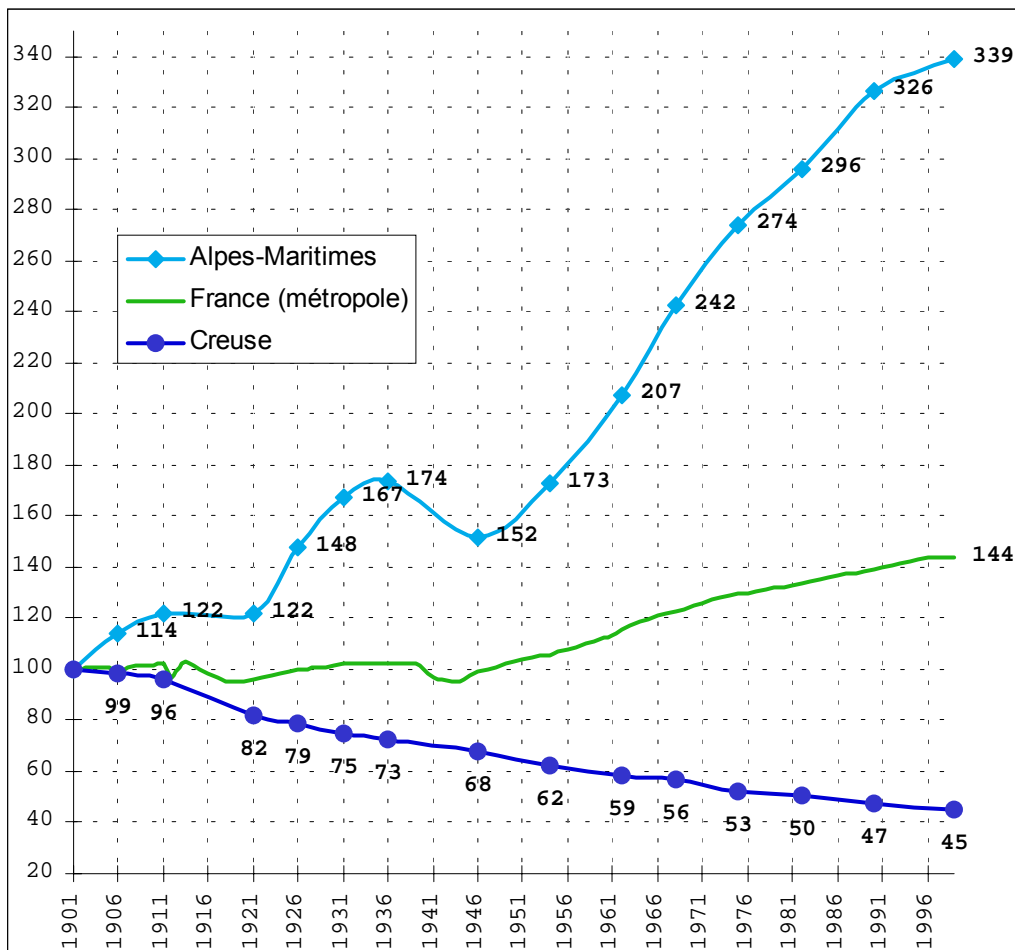

LA PLUS FAIBLE ET LA PLUS FORTE CROISSANCES DÉPARTEMENTALES DEPUIS 1901

Année	Alp.-M.	Creuse	France
1901	100		
1906	114	99	98
1911	122	96	102
1921	122	82	96
1926	148	79	100
1931	167	75	102
1936	174	73	102
1946	152	68	99
1954	173	62	106
1962	207	59	116
1968	242	56	123
1975	274	53	130
1982	296	50	134
1990	326	47	139
1999	339	45	144

Base 100 = 1901 (hormis les départements de l'Île-de-France) : tandis que la population de la France augmente de 45% pendant le siècle, les Alpes-Maritimes multiplient leur population par 3,5 et passent du 64e au 20e rang des départements de métropole.