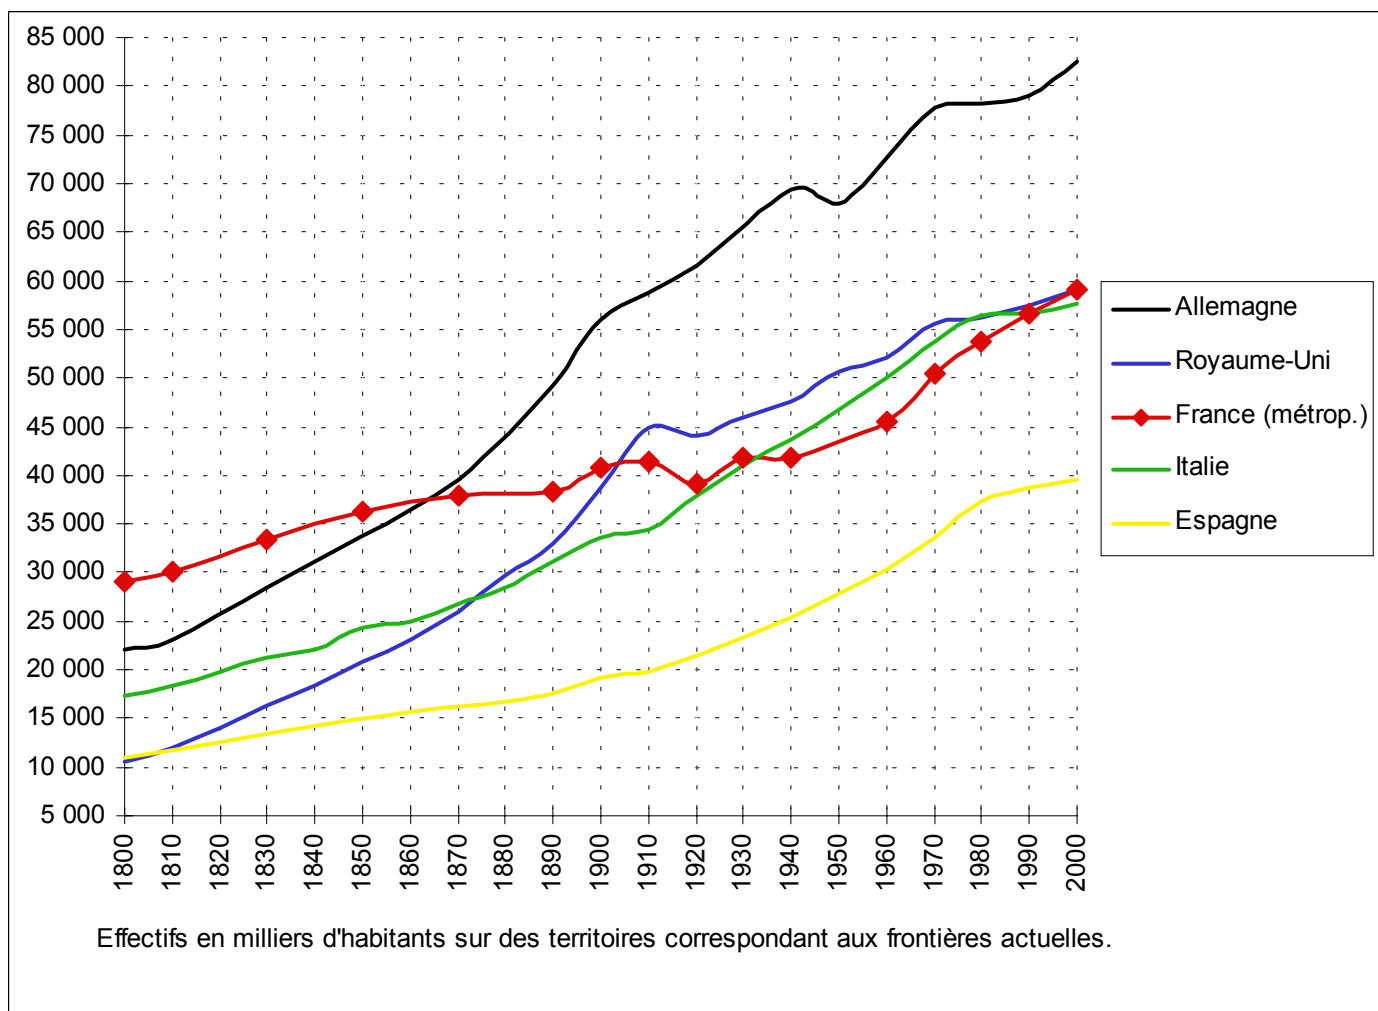

ÉVOLUTION DES POPULATIONS DES 5 GRANDS PAYS OUEST-EUROPÉENS DEPUIS 1800

Année	Population en milliers d'habitants				
	Allemagne	Espagne	France (mét.)	Italie	Royaume-Uni
1800	22 000	11 000	29 100	17 237	10 500
1810	23 000		30 000	18 381	11 970
1820				19 727	14 092
1830	28 400		33 300	21 212	16 261
1840				21 975	18 434
1850	33 700		36 300	24 349	20 816
1860		15 674		25 017	23 128
1870	39 500		38 000	26 801	26 072
1880		16 634		28 460	29 710
1890	49 200	17 566	38 300		33 028
1900	56 000	19 100	40 686	33 600	38 700
1910		19 900	41 485	34 400	44 900
1920	61 600	21 400	39 215	38 000	44 100
1930		23 400	41 480	40 900	45 900
1940	69 300	25 400	41 911	43 600	47 500
1950	68 000	27 900		46 800	50 600
1960	72 600	30 327	45 464	50 020	52 104
1970	77 700	33 587	50 528	53 685	55 546
1980	78 200	37 241	53 731	56 388	56 284
1990	79 100	38 804	56 577	56 694	57 455
2000	82 500	39 500	59 000	57 600	59 100