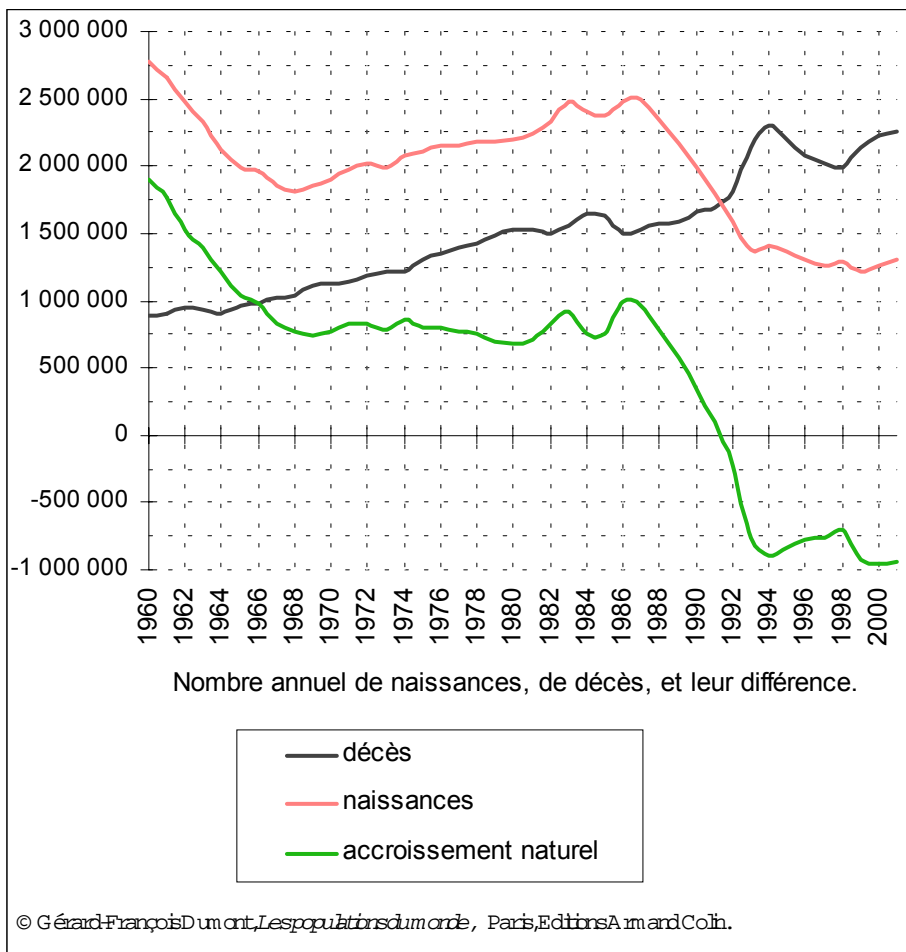

# MOUVEMENT NATUREL EN RUSSIE DEPUIS 1960

Année	Naiss.	Décès	Accroiss.
1960	2 782 353	886 090	1 896 263
1961	2 662 135	901 637	1 760 498
1962	2 482 539	949 648	1 532 891
1963	2 331 505	932 055	1 399 450
1964	2 121 994	901 751	1 220 243
1965	1 990 520	958 789	1 031 731
1966	1 957 763	974 299	983 464
1967	1 851 041	1 017 034	834 007
1968	1 816 509	1 040 096	776 413
1969	1 847 592	1 106 640	740 952
1970	1 903 713	1 131 183	772 530
1971	1 974 637	1 143 359	831 278
1972	2 014 638	1 181 802	832 836
1973	1 994 621	1 214 204	780 417
1974	2 079 812	1 222 495	857 317
1975	2 106 147	1 309 710	796 437
1976	2 146 711	1 352 950	793 761
1977	2 156 724	1 387 986	768 738
1978	2 179 030	1 417 377	761 653
1979	2 178 542	1 490 057	688 485
1980	2 202 779	1 525 755	677 024
1981	2 236 608	1 524 286	712 322
1982	2 328 044	1 504 200	823 844
1983	2 478 322	1 563 995	914 327
1984	2 409 614	1 650 866	758 748
1985	2 375 147	1 625 266	749 881
1986	2 485 915	1 497 975	987 940
1987	2 499 974	1 531 585	968 389
1988	2 348 494	1 569 112	779 382
1989	2 160 559	1 583 743	576 816
1990	1 988 858	1 655 993	332 865
1991	1 794 626	1 690 657	103 969
1992	1 587 644	1 807 441	-219 797
1993	1 378 983	2 139 339	-760 356
1994	1 408 159	2 301 366	-893 207
1995	1 363 806	2 203 811	-840 005
1996	1 304 638	2 082 249	-777 611
1997	1 259 943	2 015 779	-755 836
1998	1 283 292	1 988 744	-705 452
1999	1 214 689	2 143 174	-928 485
2000	1 266 800	2 225 334	-958 534
2001	1 311 604	2 251 814	-940 210